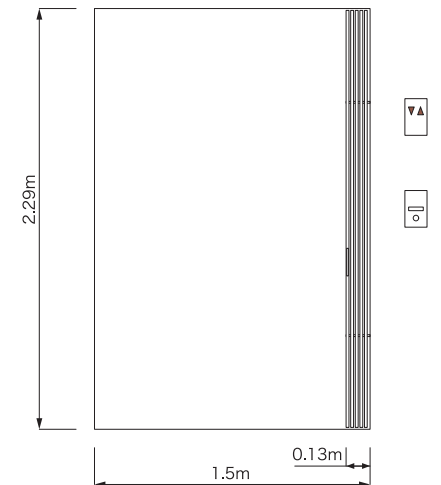

有楽町よみうりホール

搬入口／エレベータ及び通路寸法

※搬入出で客席内を通ることはできません。

下手側通路をご利用ください。

※搬入用エレベータはパネル6尺×9尺、

舞台エレベータは6尺×7尺／4尺×10尺まで。

搬入用エレベータサイズ

舞台エレベータ

カゴ内サイズ

ホール客席ドア

ホール事務所入り口

乗り場サイズ

※1階・7階は同じサイズ