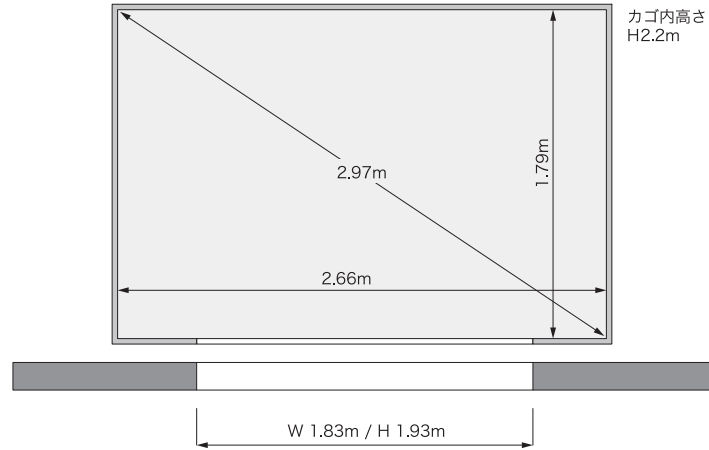

有楽町よみうりホール

搬入口／エレベータ及び通路寸法

※搬入出で客席内を通ることはできません。

下手側通路をご利用ください。

※搬入用エレベータはパネル6尺×9尺、

舞台エレベータは6尺×7尺／4尺×10尺まで。

搬入用エレベータサイズ

舞台エレベータ

カゴ内サイズ

ホール客席ドア

ホール事務所入り口

乗り場サイズ

※1階・7階は同じサイズ