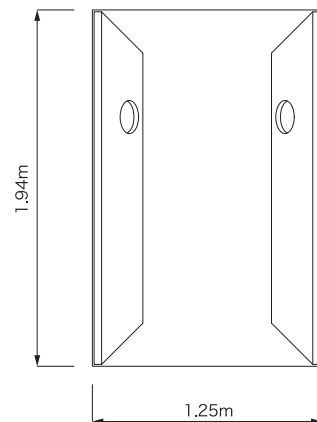

有楽町よみうりホール

搬入口／エレベータ及び通路寸法

※搬入出で客席内を通ることはできません。

下手側通路をご利用ください。

※搬入用エレベータはパネル6尺×9尺、

舞台エレベータは6尺×7尺／4尺×10尺まで。

搬入用エレベータサイズ

舞台エレベータ

カゴ内サイズ

ホール客席ドア

ホール事務所入り口

乗り場サイズ

※1階・7階は同じサイズ