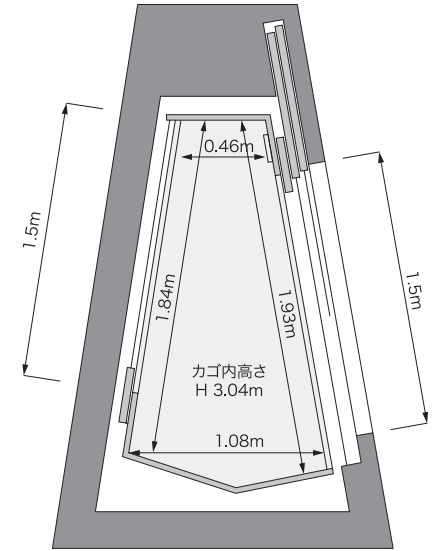

有楽町よみうりホール

搬入口／エレベータ及び通路寸法

※搬入出で客席内を通ることはできません。

下手側通路をご利用ください。

※搬入用エレベータはパネル6尺×9尺、

舞台エレベータは6尺×7尺／4尺×10尺まで。

搬入用エレベータサイズ

舞台エレベータ

カゴ内サイズ

ホール客席ドア

ホール事務所入り口

乗り場サイズ

※1階・7階は同じサイズ