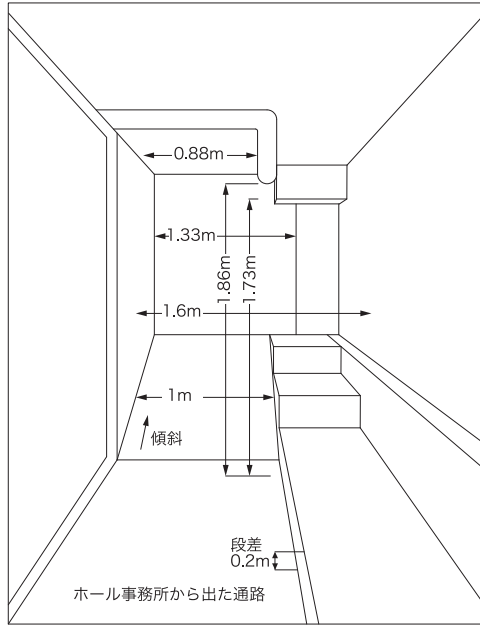

有楽町よみうりホール

搬入口／エレベータ及び通路寸法

※搬入出で客席内を通ることはできません。

下手側通路をご利用ください。

※搬入用エレベータはパネル6尺×9尺、

舞台エレベータは6尺×7尺／4尺×10尺まで。

搬入用エレベータサイズ

舞台エレベータ

カゴ内サイズ

ホール客席ドア

ホール事務所入り口

乗り場サイズ

※1階・7階は同じサイズ