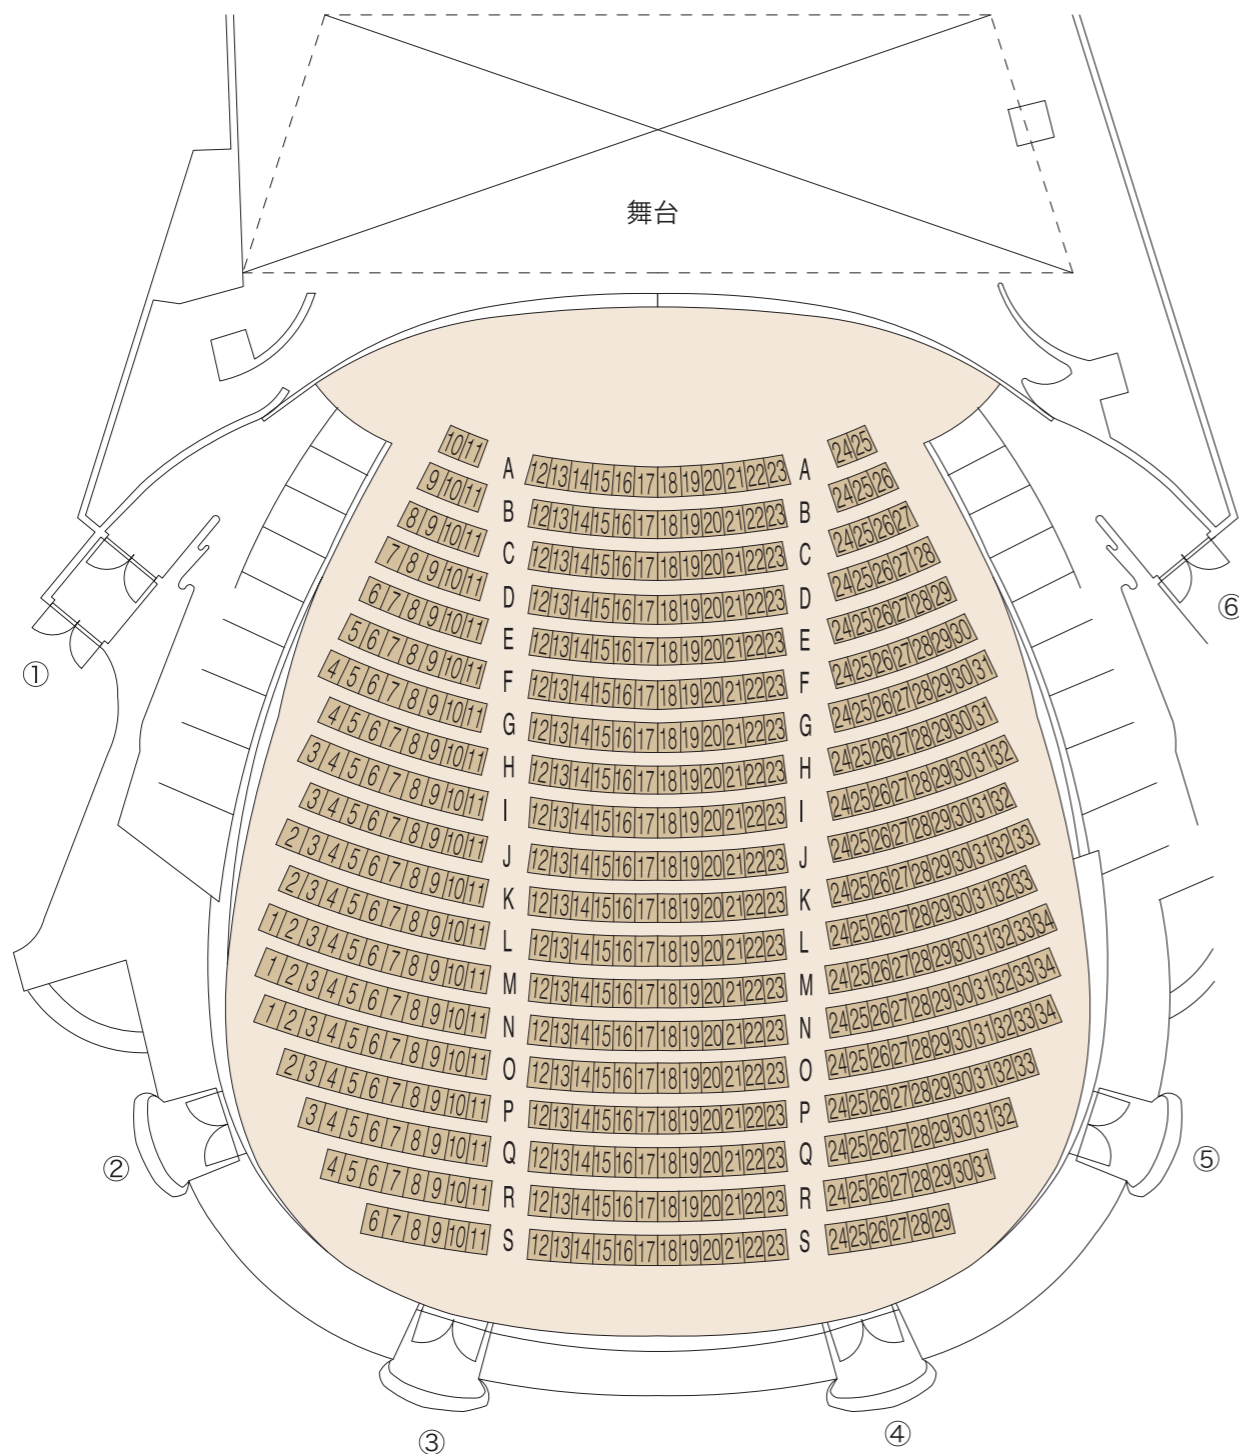

有楽町よみうりホール 座席表

1階席 522名

2階席 578名

1階席 2階席 合計 1,100名