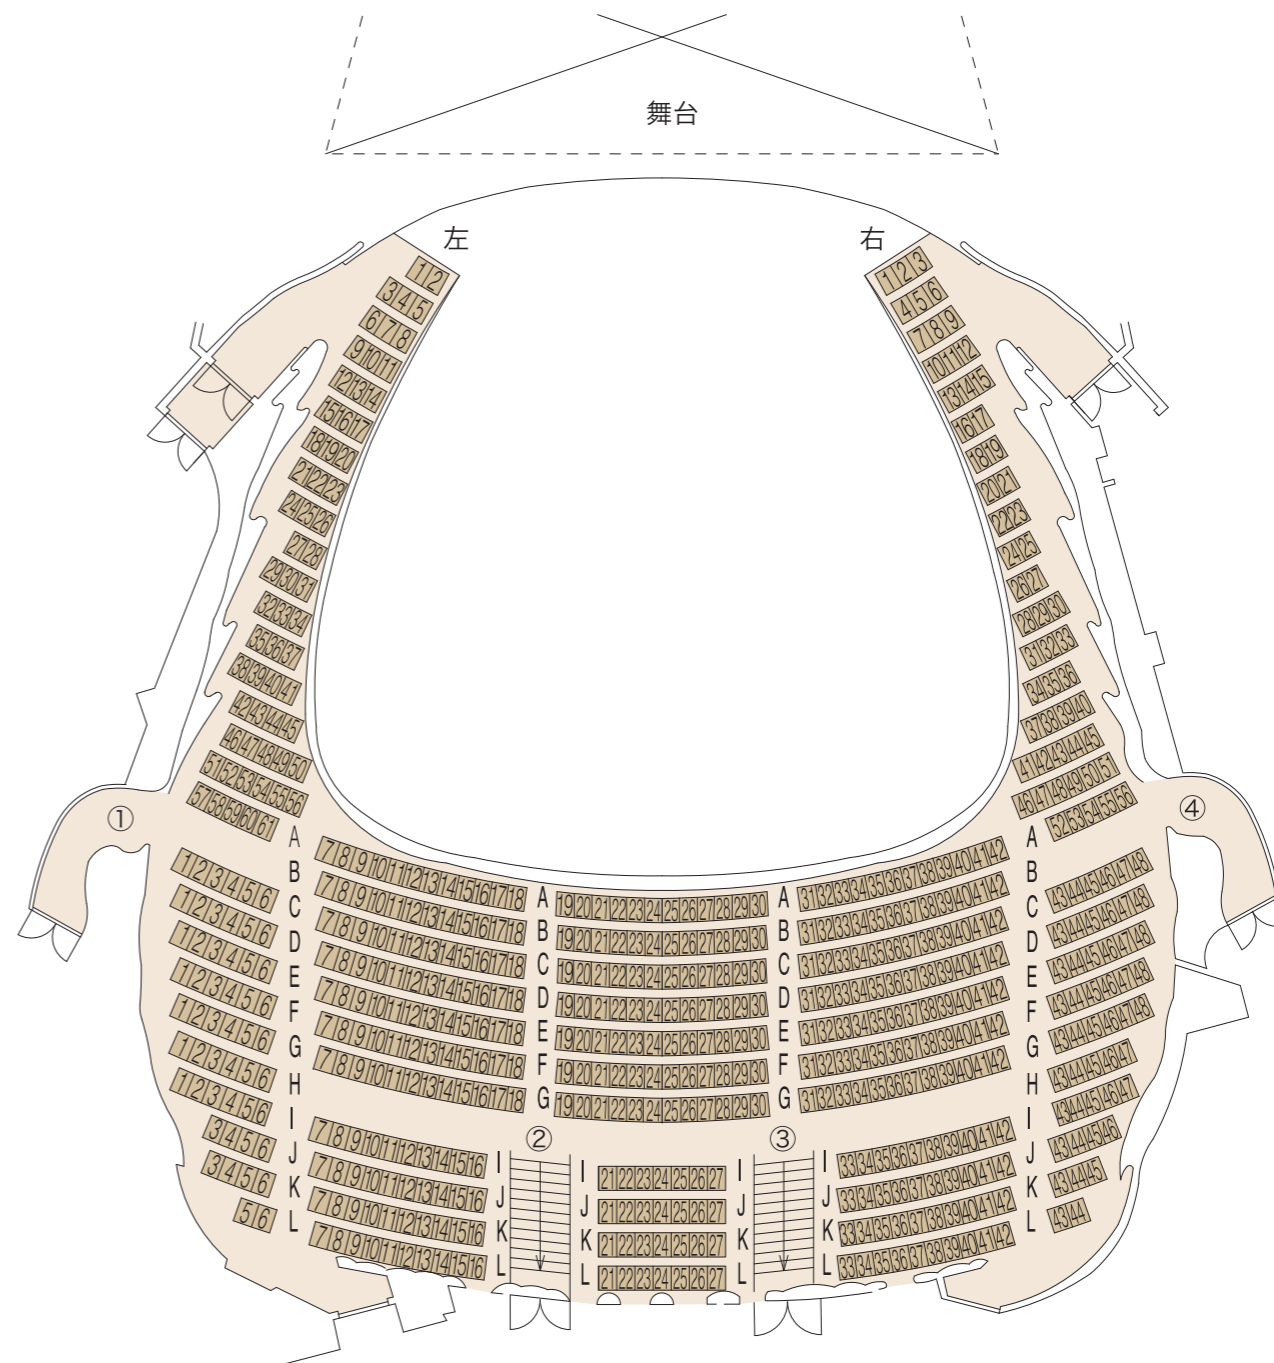

有楽町よみうりホール 座席表

1階席 522名

2階席 578名

1階席 2階席 合計 1,100名